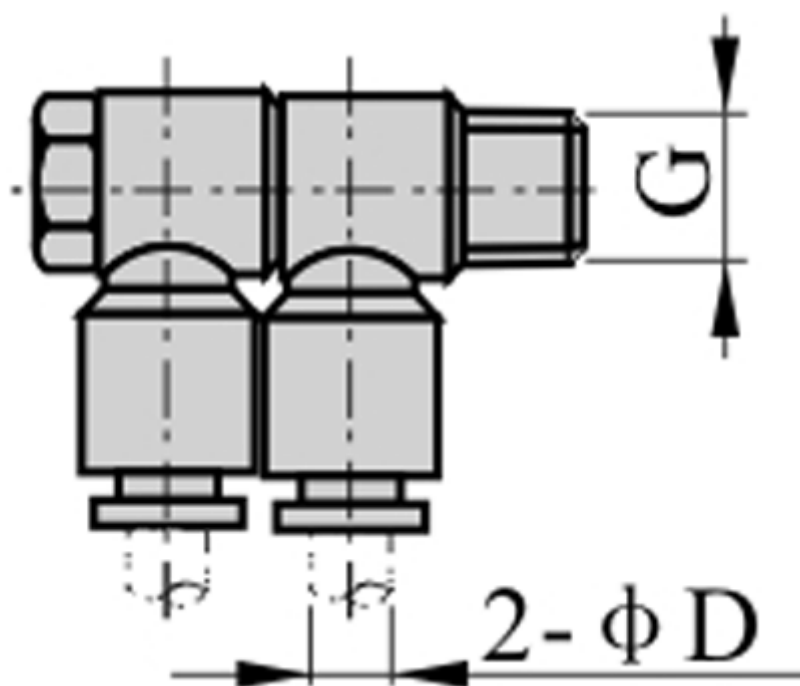

Varenummer: 58EPHW801  
Beskrivelse: Fitting EPHW801 Dobbelt vinkel  
Gevind 1/8", slangediameter - 8

## Mål

D = 8  
Gevind = 1/8"